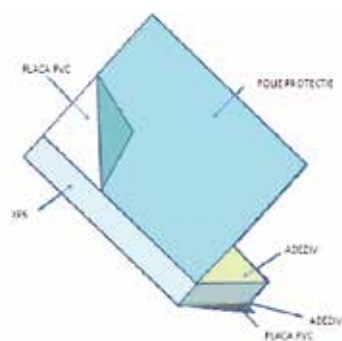

Boja	Dimenzije table (mm)	Debljina table (mm)	Debljina PVC (mm)	Cena CELE TABLE
Bela	3000 x 2000	20 i 24	0.9	65 €
		20 i 24	1.3	80 €
	2000 x 1000	20 i 24	0.9	25 €
		20 i 24	1.3	30 €
Zlatni hrast	800 x 2000	24	1.5	65 €
	1300 x 2000	24	1.5	100 €
Nussbaum (Orah)	800 x 2000	24	1.5	65 €
	1300 x 2000	24	1.5	100 €
Mahagoni	800 x 2000	24	1.5	65 €
Wenge	800 x 2000	24	1.5	65 €