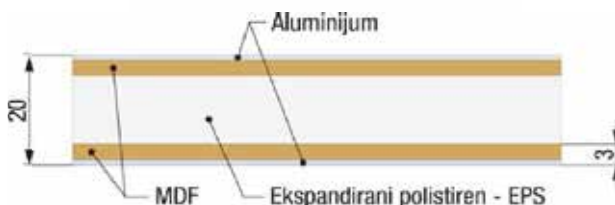

ALU PANELI (Izolider sa MDF)

Boja	Dimenzije table (mm)	Cena CELE TABLE
Bela 9016	1000 x 2200	45 €
Silver 9006	1000 x 2200	45 €
	1200 x 2200	55 €
Braon 8014	1000 x 2200	45 €
	1200 x 2200	55 €