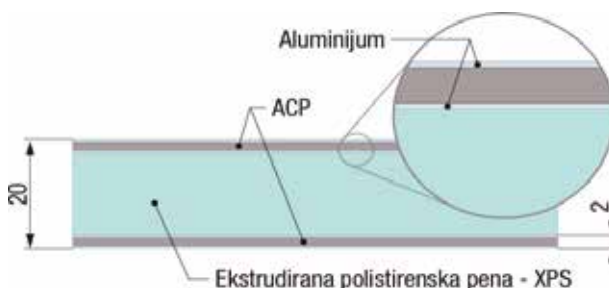

ALU PANELI (Biopanel)

Boja	Dimenzije table (mm)	Cena CELE TABLE
Bela 9016	900 x 2100	60 €
	1000 x 2000	60 €
Silver 9006	900 x 2100	60 €
	1000 x 2000	60 €
Braon 8014	900 x 2100	60 €
	1000 x 2000	60 €
Braon 8017	900 x 2100	60 €
	1000 x 2000	60 €
Antracit 7016	900 x 2100	60 €