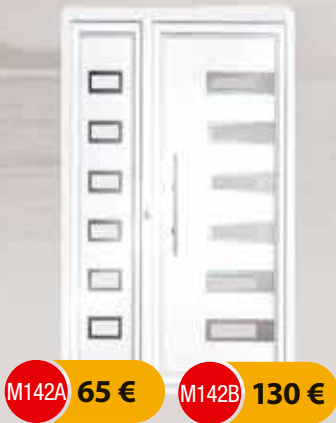

M54 95 €

M55 95 €

M56 70 €

M57 70 €

PVC paneli sa INOX aplikacijama

PVC paneli sa INOX aplikacijama

M207p 70 €

M207 140 €