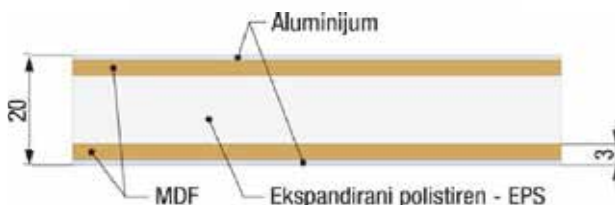

ZLATNI HRAST

M226 140 €

NUSSBAUM

PVC PANELI

Boja	Dimenzije table (mm)	Debljina table (mm)	Debljina PVC (mm)	Cena CELE TABLE
Bela	3000 x 2000	20 i 24	0.9	65 €
		20 i 24	1.3	80 €
	2000 x 1000	20 i 24	0.9	25 €
		20 i 24	1.3	30 €
Zlatni hrast	800 x 2000	24	1.5	65 €
	1300 x 2000	24	1.5	100 €
Nussbaum (Orah)	800 x 2000	24	1.5	65 €
	1300 x 2000	24	1.5	100 €
Mahagoni	800 x 2000	24	1.5	65 €
Wenge	800 x 2000	24	1.5	65 €

ALU PANELI (Izolider sa MDF)

Boja	Dimenzije table (mm)	Cena CELE TABLE
Bela 9016	1000 x 2200	45 €
Silver 9006	1000 x 2200	45 €
	1200 x 2200	55 €
Braon 8014	1000 x 2200	45 €
	1200 x 2200	55 €

ALU PANELI (Biopanel)

Boja	Dimenzije table (mm)	Cena CELE TABLE
Bela 9016	900 x 2100	60 €
	1000 x 2000	60 €
Silver 9006	900 x 2100	60 €
	1000 x 2000	60 €
Braon 8014	900 x 2100	60 €
	1000 x 2000	60 €
Braon 8017	900 x 2100	60 €
	1000 x 2000	60 €
Antracit 7016	900 x 2100	60 €

Cene su izražene sa PDV-om.

*Za sebe i svoj dom
izaberite najbolje...*

* Dimenzije panela 880x2040 / Dimenzije polupanela 440x2040

"APC" DOO za proizvodnju, unutrašnju i spoljnu trgovinu

Adresa preduzeća: Glavna 16, Ruma