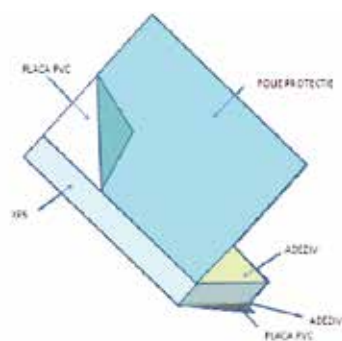

ZLATNI HRAST

M226 140 €

NUSSBAUM

PVC PANELI

Boja	Dimenzije table (mm)	Debljina table (mm)	Debljina PVC (mm)	Cena CELE TABLE
Bela	3000 x 2000	20 i 24	0.9	65 €
		20 i 24	1.3	80 €
	2000 x 1000	20 i 24	0.9	25 €
		20 i 24	1.3	30 €
Zlatni hrast	800 x 2000	24	1.5	65 €
	1300 x 2000	24	1.5	100 €
Nussbaum (Orah)	800 x 2000	24	1.5	65 €
	1300 x 2000	24	1.5	100 €
Mahagoni	800 x 2000	24	1.5	65 €
Wenge	800 x 2000	24	1.5	65 €

ALU PANELI (Izolider sa MDF)

Boja	Dimenzije table (mm)	Cena CELE TABLE
Bela 9016	1000 x 2200	45 €
Silver 9006	1000 x 2200	45 €
	1200 x 2200	55 €
Braon 8014	1000 x 2200	45 €
	1200 x 2200	55 €

ALU PANELI (Biopanel)

Boja	Dimenzije table (mm)	Cena CELE TABLE
Bela 9016	900 x 2100	60 €
	1000 x 2000	60 €
Silver 9006	900 x 2100	60 €
	1000 x 2000	60 €
Braon 8014	900 x 2100	60 €
	1000 x 2000	60 €
Braon 8017	900 x 2100	60 €
	1000 x 2000	60 €
Antracit 7016	900 x 2100	60 €

Cene su izražene sa PDV-om.

*Za sebe i svoj dom
izaberite najbolje...*

* Dimenzije panela 880x2040 / Dimenzije polupanela 440x2040

"APC" DOO za proizvodnju, unutrašnju i spoljnu trgovinu

Adresa preduzeća: Glavna 16, Ruma