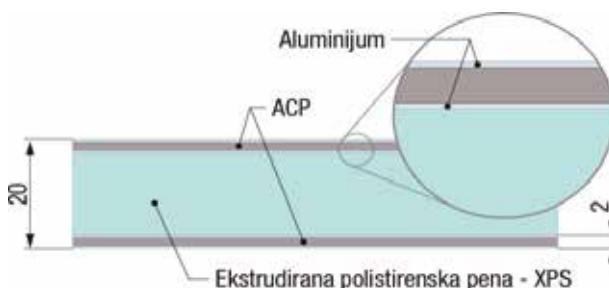

ZLATNI HRAST

M226 140 €

NUSSBAUM

PVC PANELI

Boja	Dimenzije table (mm)	Debljina table (mm)	Debljina PVC (mm)	Cena CELE TABLE
Bela	3000 x 2000	20 i 24	0.9	65 €
		20 i 24	1.3	80 €
	2000 x 1000	20 i 24	0.9	25 €
		20 i 24	1.3	30 €
Zlatni hrast	800 x 2000	24	1.5	65 €
	1300 x 2000	24	1.5	100 €
Nussbaum (Orah)	800 x 2000	24	1.5	65 €
	1300 x 2000	24	1.5	100 €
Mahagoni	800 x 2000	24	1.5	65 €
Wenge	800 x 2000	24	1.5	65 €

ALU PANELI (Izolider sa MDF)

Boja	Dimenzije table (mm)	Cena CELE TABLE
Bela 9016	1000 x 2200	45 €
Silver 9006	1000 x 2200	45 €
	1200 x 2200	55 €
Braon 8014	1000 x 2200	45 €
	1200 x 2200	55 €

ALU PANELI (Biopanel)

Cene su izražene sa PDV-om.

*Za sebe i svoj dom
izaberite najbolje...*

* Dimenzije panela 880x2040 / Dimenzije polupanela 440x2040

"APC" DOO za proizvodnju, unutrašnju i spoljnu trgovinu

Adresa preduzeća: Glavna 16, Ruma